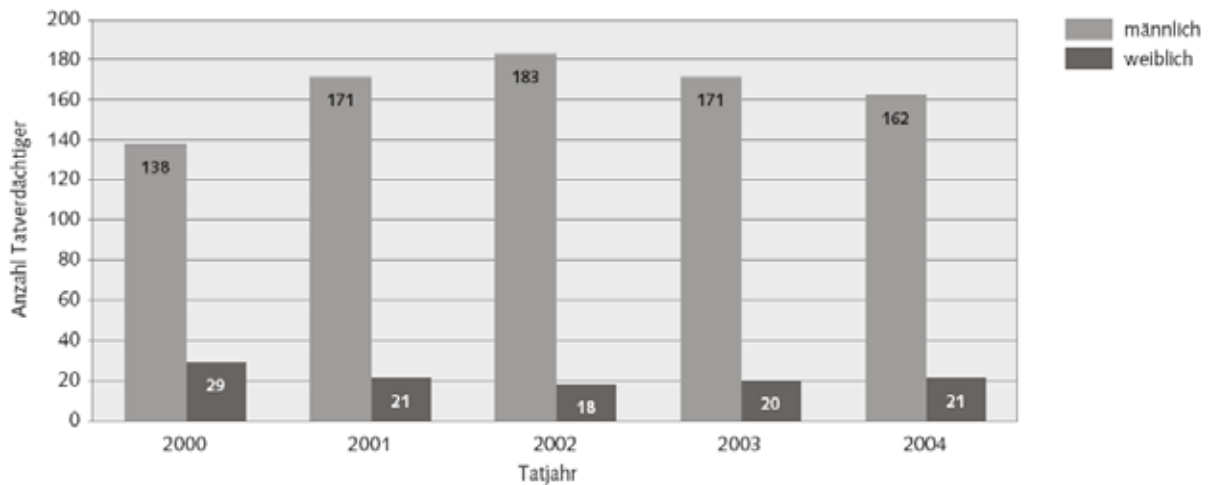

Eidgenössisches Departement des Innern EDI

Tötungsdelikte, Fokus häusliche Gewalt, Polizeilich registrierte Fälle 2000–2004

Bundesamt für Statistik BFS 2006, Seite 12

Tatverdächtige Personen von Tötungsdelikten in der Schweiz (2000–2004) nach Tatjahr und Geschlecht

© Bundesamt für Statistik (BFS)

Bundesamt für Statistik BFS 2006, Seite 33

Opfer von Tötungsdelikten in der Schweiz (2000–2004) nach Beziehungsbereich und Geschlecht

© Bundesamt für Statistik (BFS)