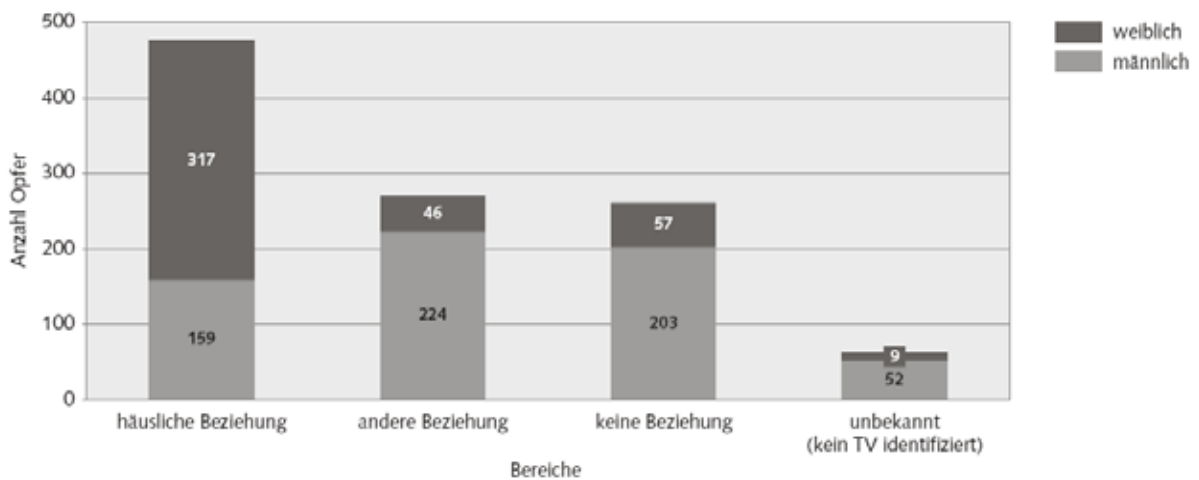

Eidgenössisches Departement des Innern EDI

Tötungsdelikte, Fokus häusliche Gewalt, Polizeilich registrierte Fälle 2000–2004

Bundesamt für Statistik BFS 2006, Seite 12

Tatverdächtige Personen von Tötungsdelikten in der Schweiz (2000–2004) nach Tatjahr und Geschlecht

© Bundesamt für Statistik (BFS)

Bundesamt für Statistik BFS 2006, Seite 33

Opfer von Tötungsdelikten in der Schweiz (2000–2004) nach Beziehungsbereich und Geschlecht

© Bundesamt für Statistik (BFS)