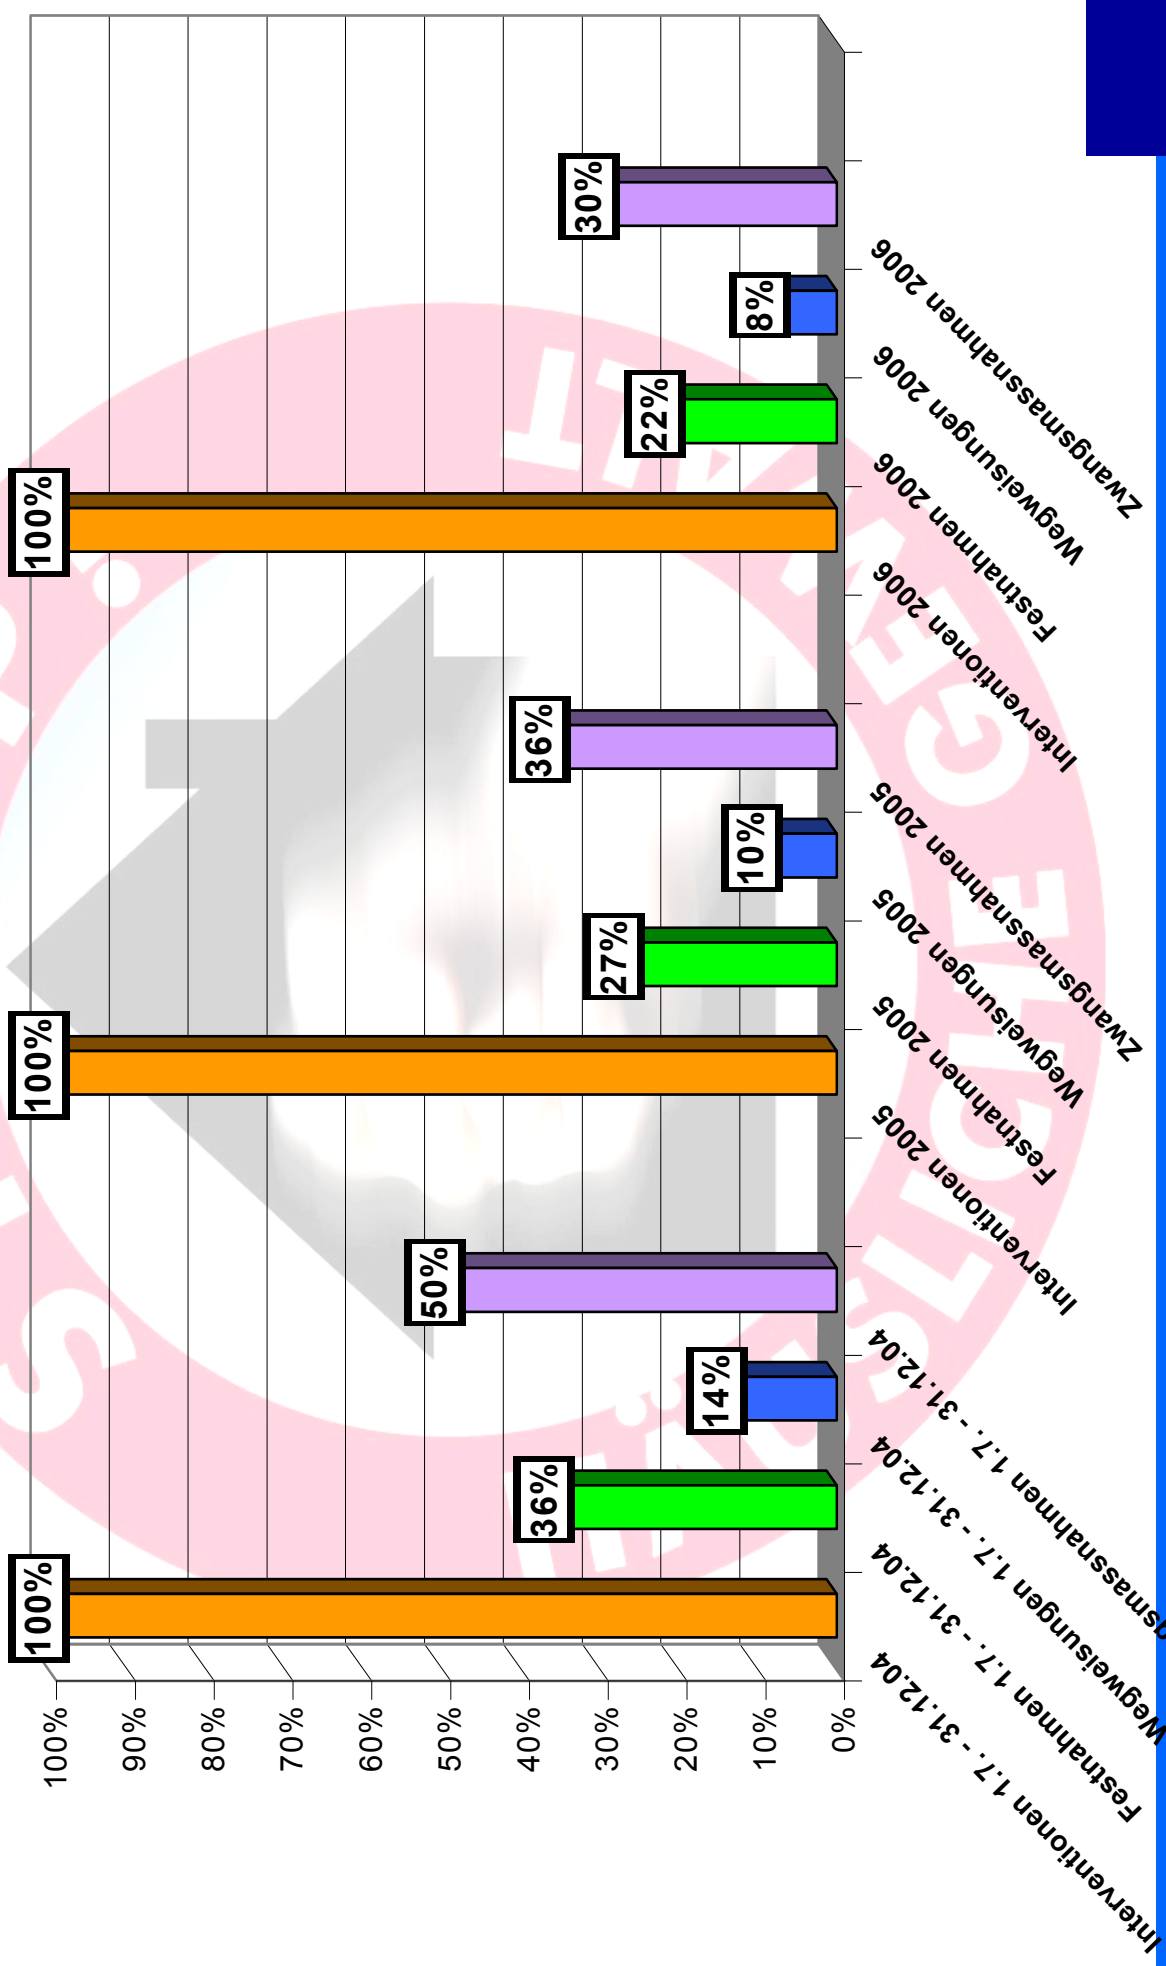

Häusliche Gewalt Statistische Auswertung

Absolute Zahlen 01.01.2001 – 31.12.2006

Kantonspolizei

Jahresvergleich 01.01.2001 – 31.12.2006

LIP

Kantonspolizei

Jahresvergleich pro Tag 01.01.2001 – 31.12.2006

LIP

Zwangsmassnahmen

Gewaltarten 01.01.2001 – 31.01.2007

Geschlecht Täterschaft 2001 – 2006

Kantonspolizei

LIP

Geschlecht Opfer 2001 – 2006

Kantonspolizei

LIP

Nationalität Täterschaft 2001 – 2006

Kantonspolizei

LIP

Nationalität Opfer 2001 – 2006

Kantonspolizei

LIP