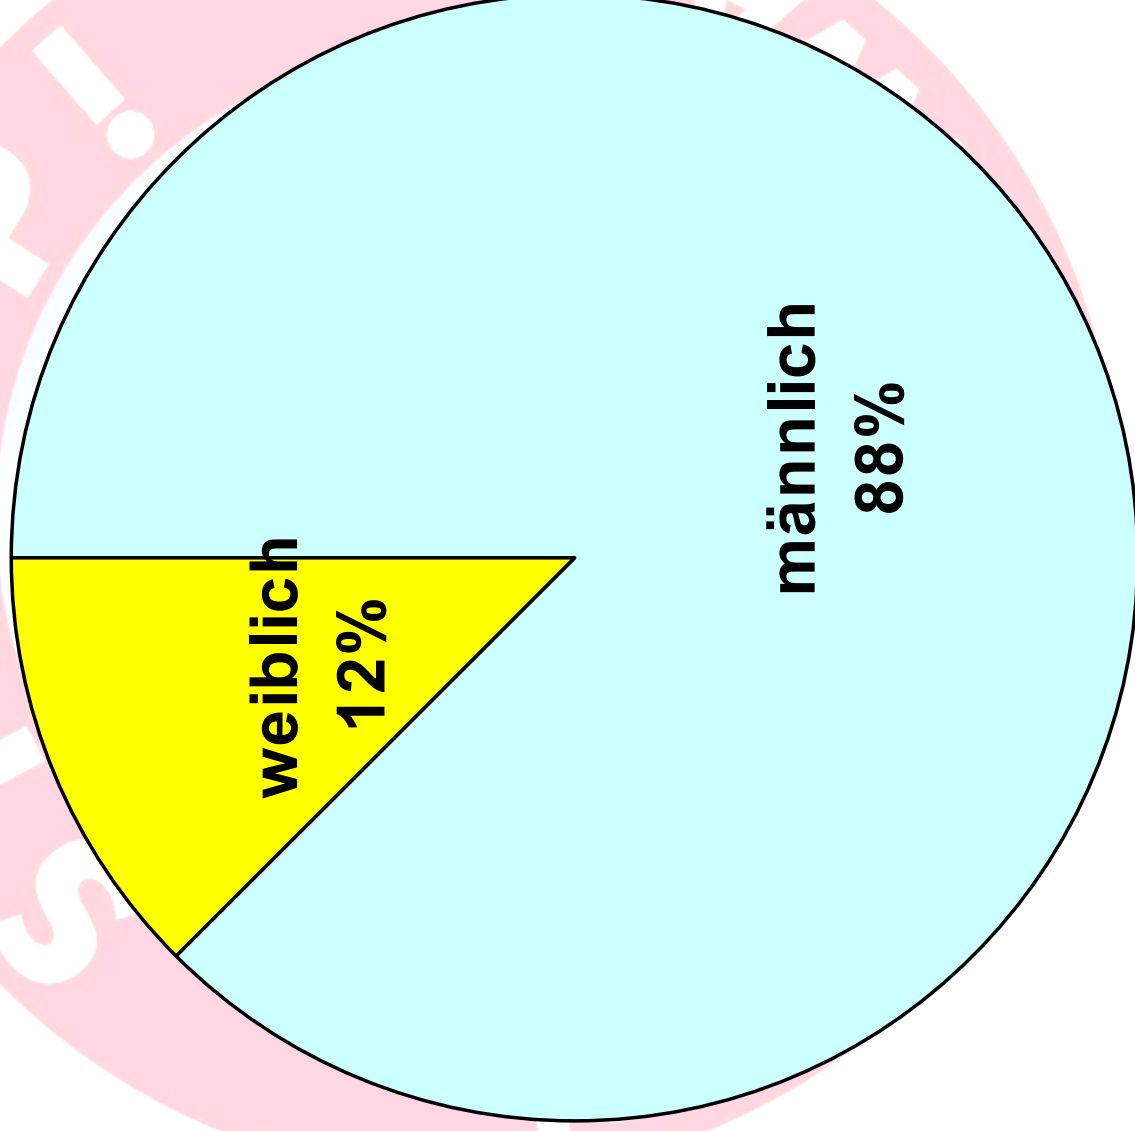

Häusliche Gewalt Statistische Auswertung

Absolute Zahlen 01.01.2001 – 31.12.2006

Kantonspolizei

Jahresvergleich 01.01.2001 – 31.12.2006

LIP

Kantonspolizei

Jahresvergleich pro Tag 01.01.2001 – 31.12.2006

LIP

Zwangsmassnahmen

Gewaltarten 01.01.2001 – 31.01.2007

Geschlecht Täterschaft 2001 – 2006

Kantonspolizei

LIP

Geschlecht Opfer 2001 – 2006

Kantonspolizei

LIP

Nationalität Täterschaft 2001 – 2006

Kantonspolizei

LIP

Nationalität Opfer 2001 – 2006

Kantonspolizei

LIP