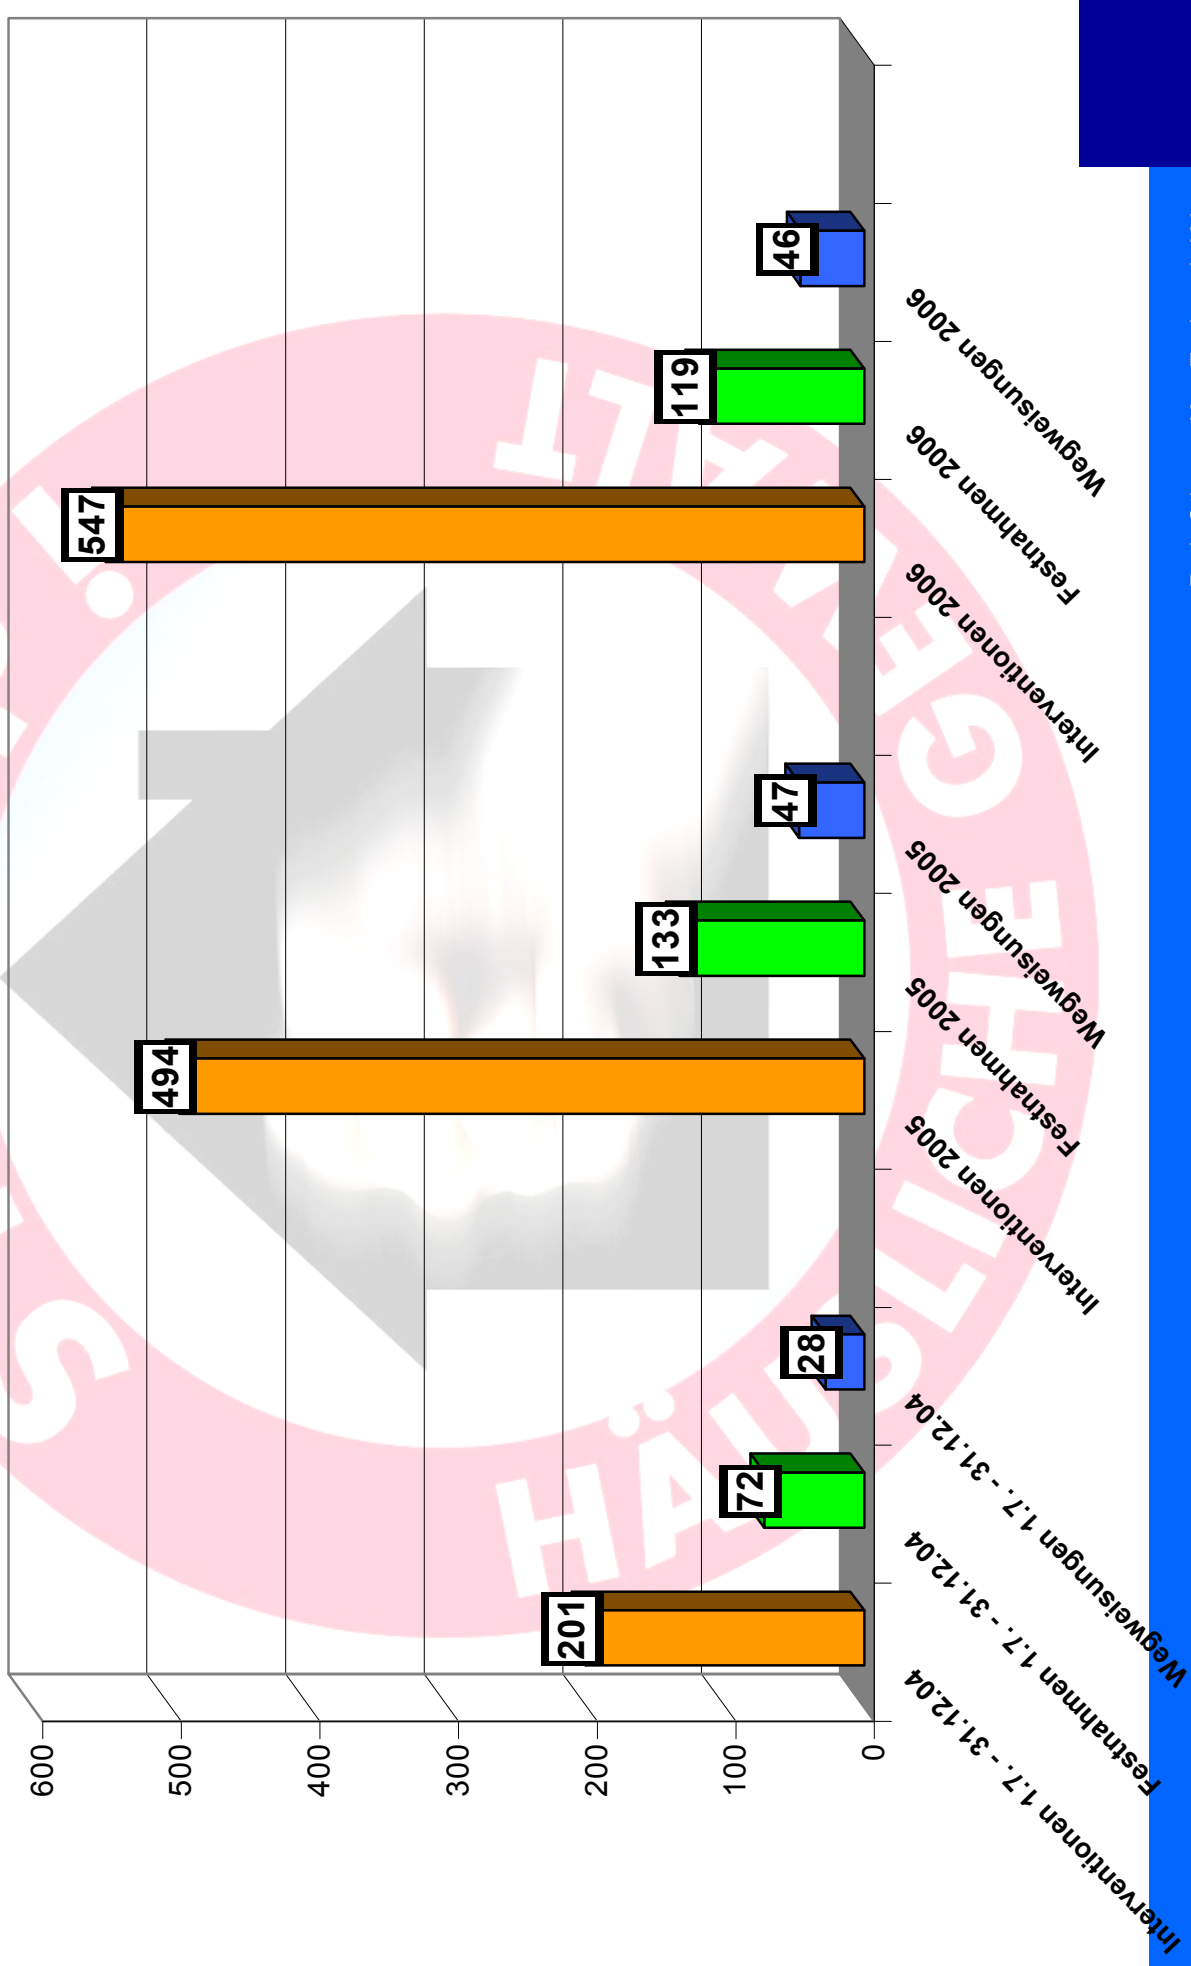

Häusliche Gewalt Statistische Auswertung

Absolute Zahlen 01.01.2001 – 31.12.2006

Kantonspolizei

Jahresvergleich 01.01.2001 – 31.12.2006

LIP

Kantonspolizei

Jahresvergleich pro Tag 01.01.2001 – 31.12.2006

LIP

Zwangsmassnahmen

Gewaltarten 01.01.2001 – 31.01.2007

Geschlecht Täterschaft 2001 – 2006

Kantonspolizei

LIP

Geschlecht Opfer 2001 – 2006

Kantonspolizei

LIP

Nationalität Täterschaft 2001 – 2006

Kantonspolizei

LIP

Nationalität Opfer 2001 – 2006

Kantonspolizei

LIP