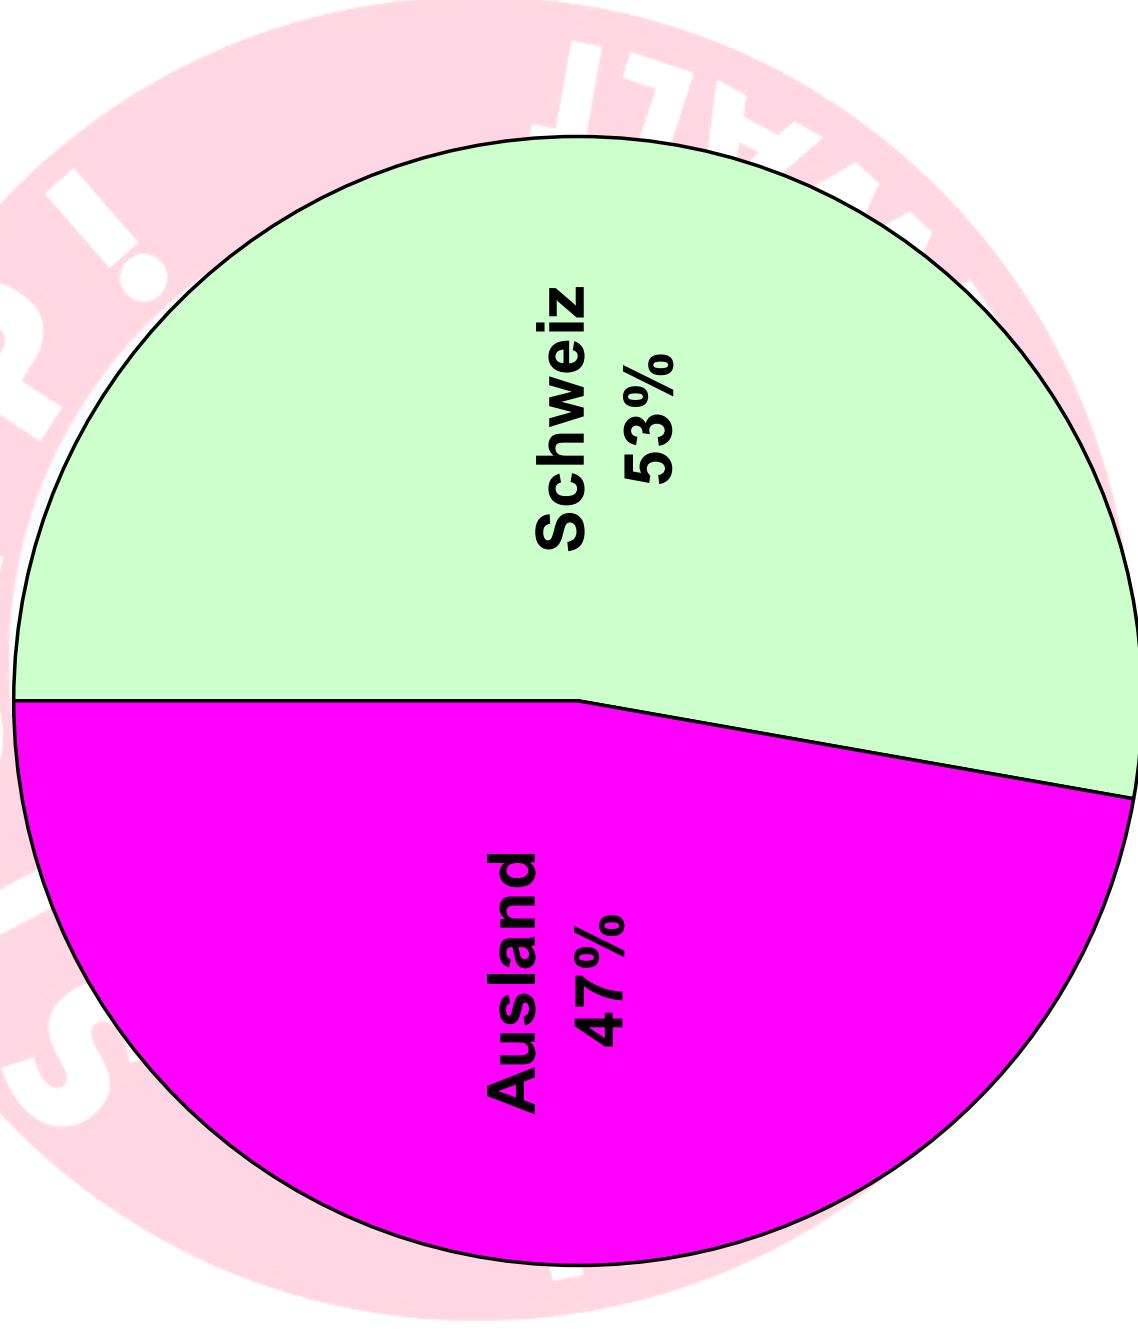

Zwangsmassnahmen

Gewaltarten 01.01.2001 – 31.01.2007

Geschlecht Täterschaft 2001 – 2006

Kantonspolizei

LIP

Geschlecht Opfer 2001 – 2006

Kantonspolizei

LIP

Nationalität Täterschaft 2001 – 2006

Kantonspolizei

LIP

Nationalität Opfer 2001 – 2006

Kantonspolizei

LIP