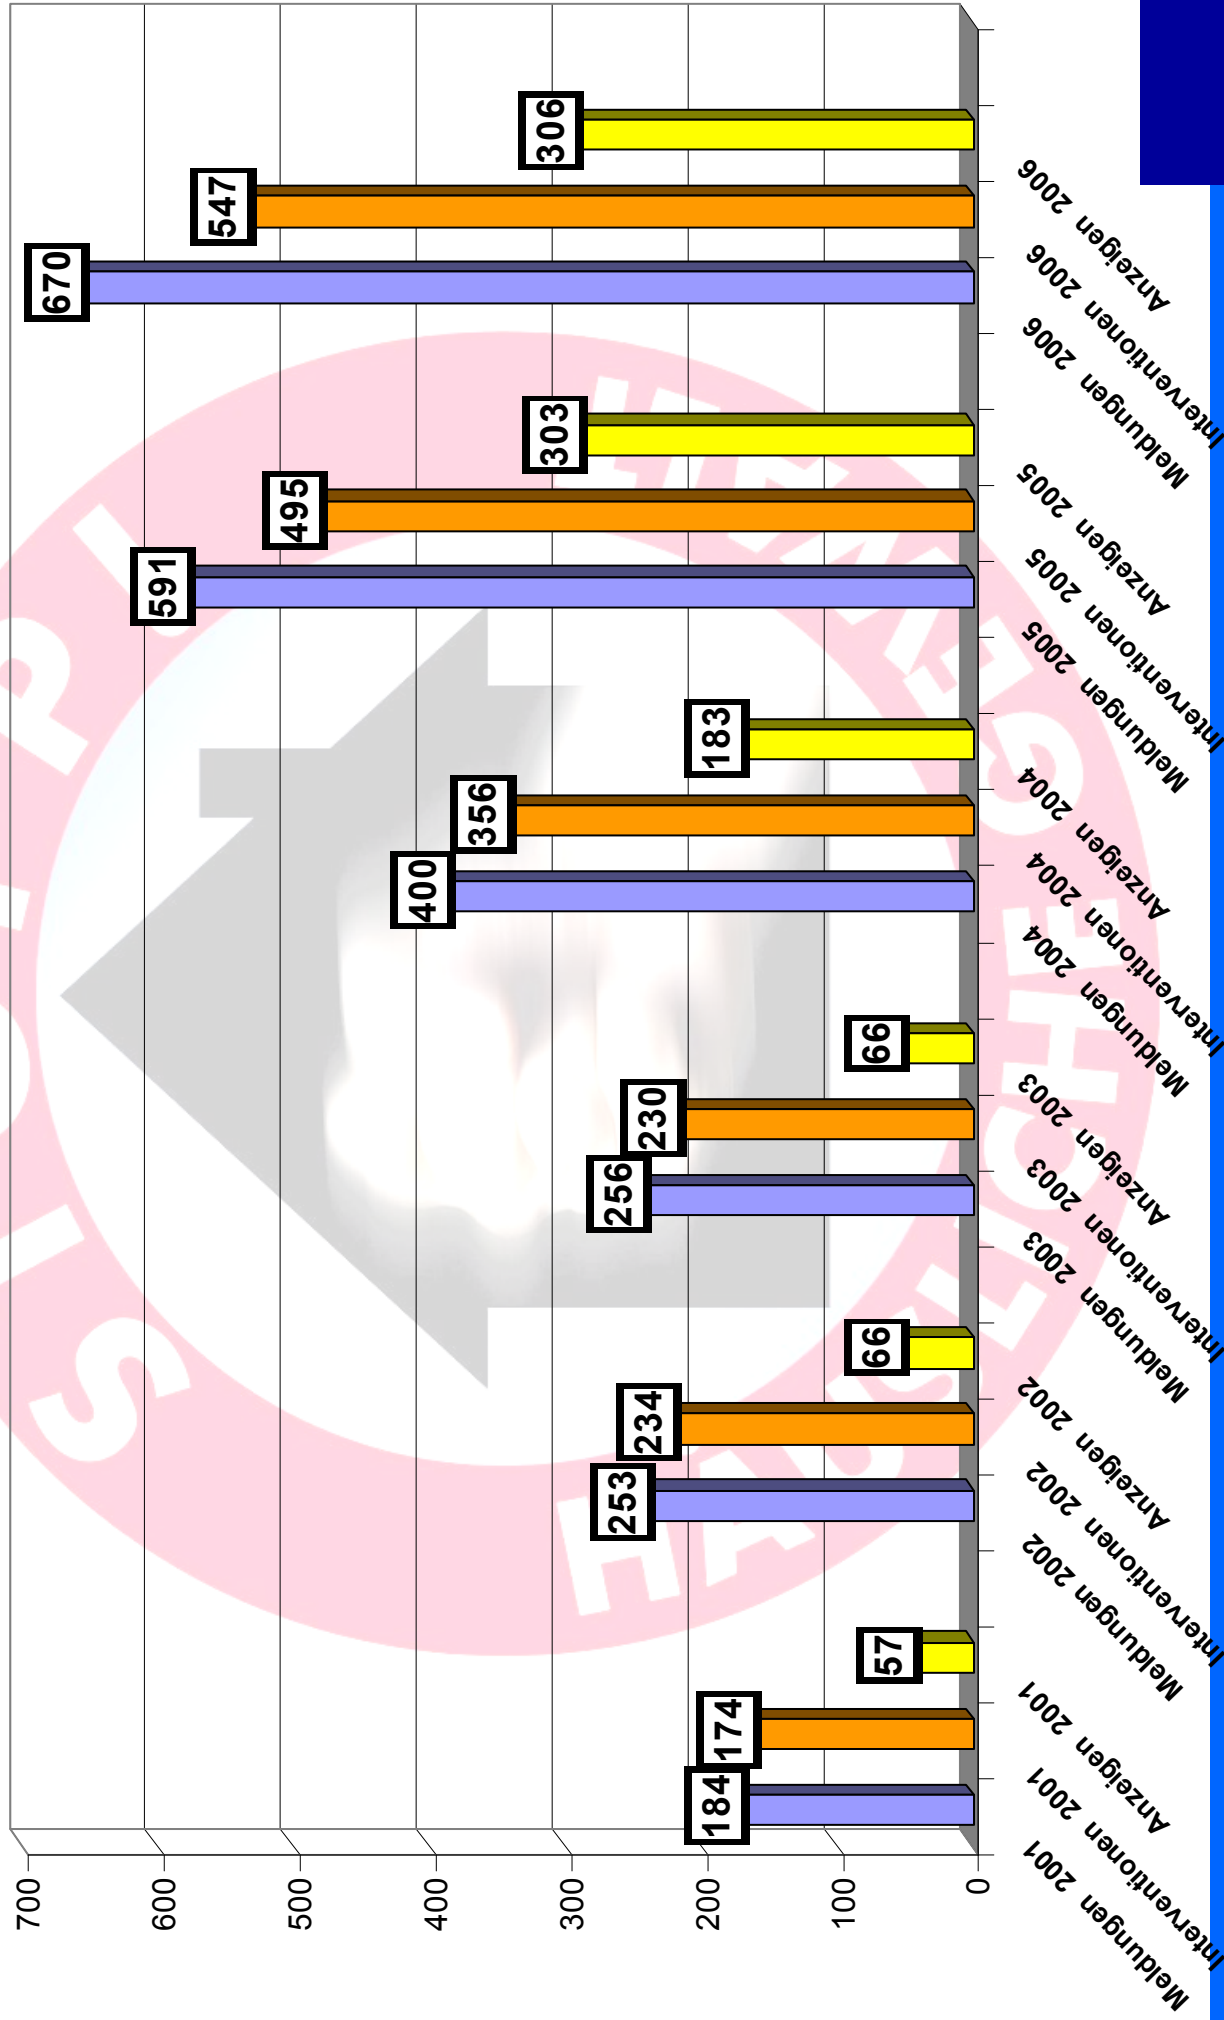

Häusliche Gewalt Statistische Auswertung

Absolute Zahlen 01.01.2001 – 31.12.2006

Kantonspolizei

Jahresvergleich 01.01.2001 – 31.12.2006

LIP

Kantonspolizei

Jahresvergleich pro Tag 01.01.2001 – 31.12.2006

LIP

Zwangsmassnahmen

Gewaltarten 01.01.2001 – 31.01.2007

Geschlecht Täterschaft 2001 – 2006

Kantonspolizei

LIP

Geschlecht Opfer 2001 – 2006

Kantonspolizei

LIP

Nationalität Täterschaft 2001 – 2006

Kantonspolizei

LIP

Nationalität Opfer 2001 – 2006

Kantonspolizei

LIP