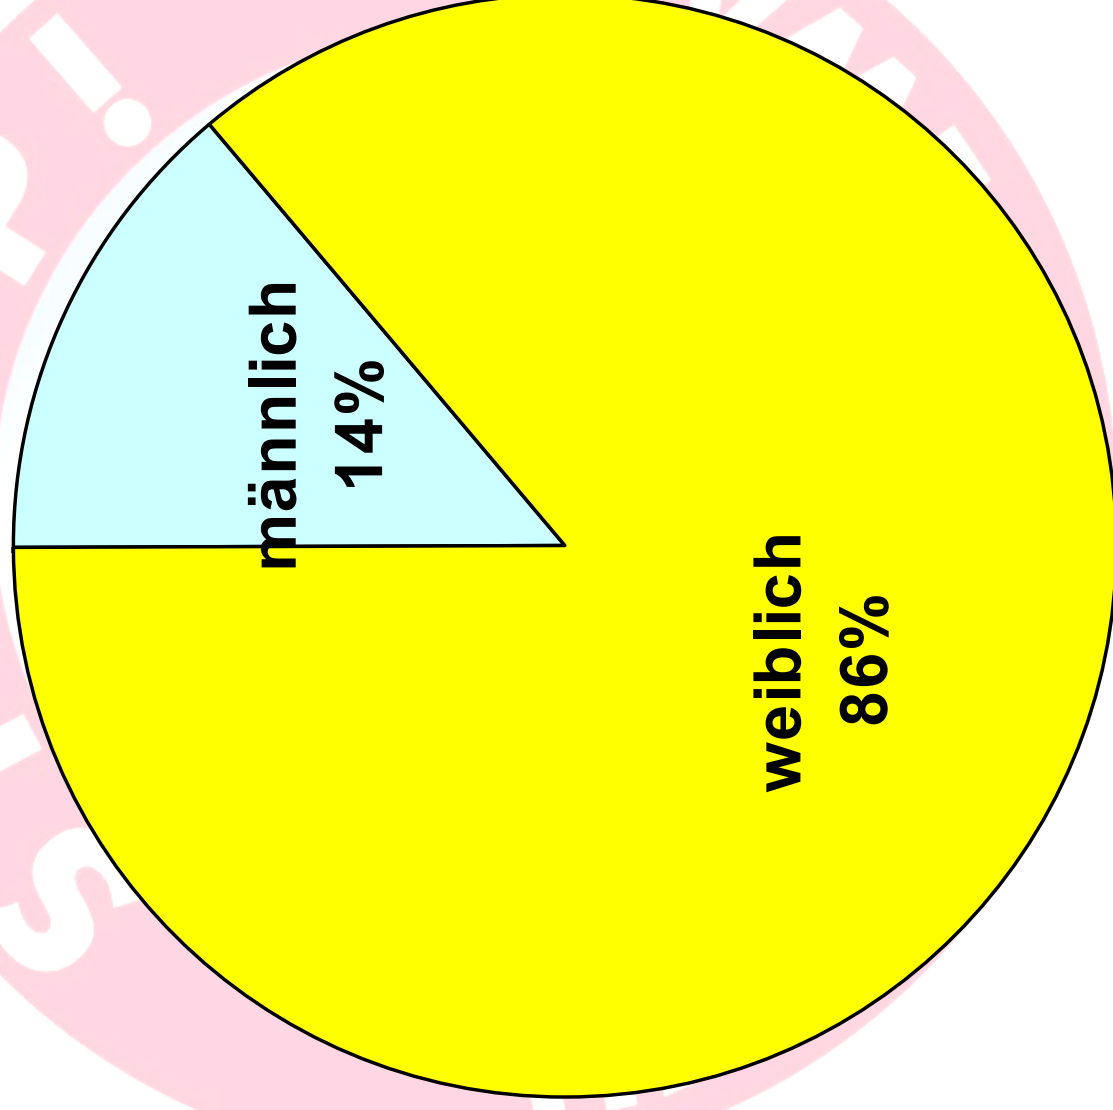

Häusliche Gewalt Statistische Auswertung

Absolute Zahlen 01.01.2001 – 31.12.2006

Kantonspolizei

Jahresvergleich 01.01.2001 – 31.12.2006

LIP

Kantonspolizei

Jahresvergleich pro Tag 01.01.2001 – 31.12.2006

LIP

Zwangsmassnahmen

Gewaltarten 01.01.2001 – 31.01.2007

Geschlecht Täterschaft 2001 – 2006

Kantonspolizei

LIP

Geschlecht Opfer 2001 – 2006

Kantonspolizei

LIP

Nationalität Täterschaft 2001 – 2006

Kantonspolizei

LIP

Nationalität Opfer 2001 – 2006

Kantonspolizei

LIP