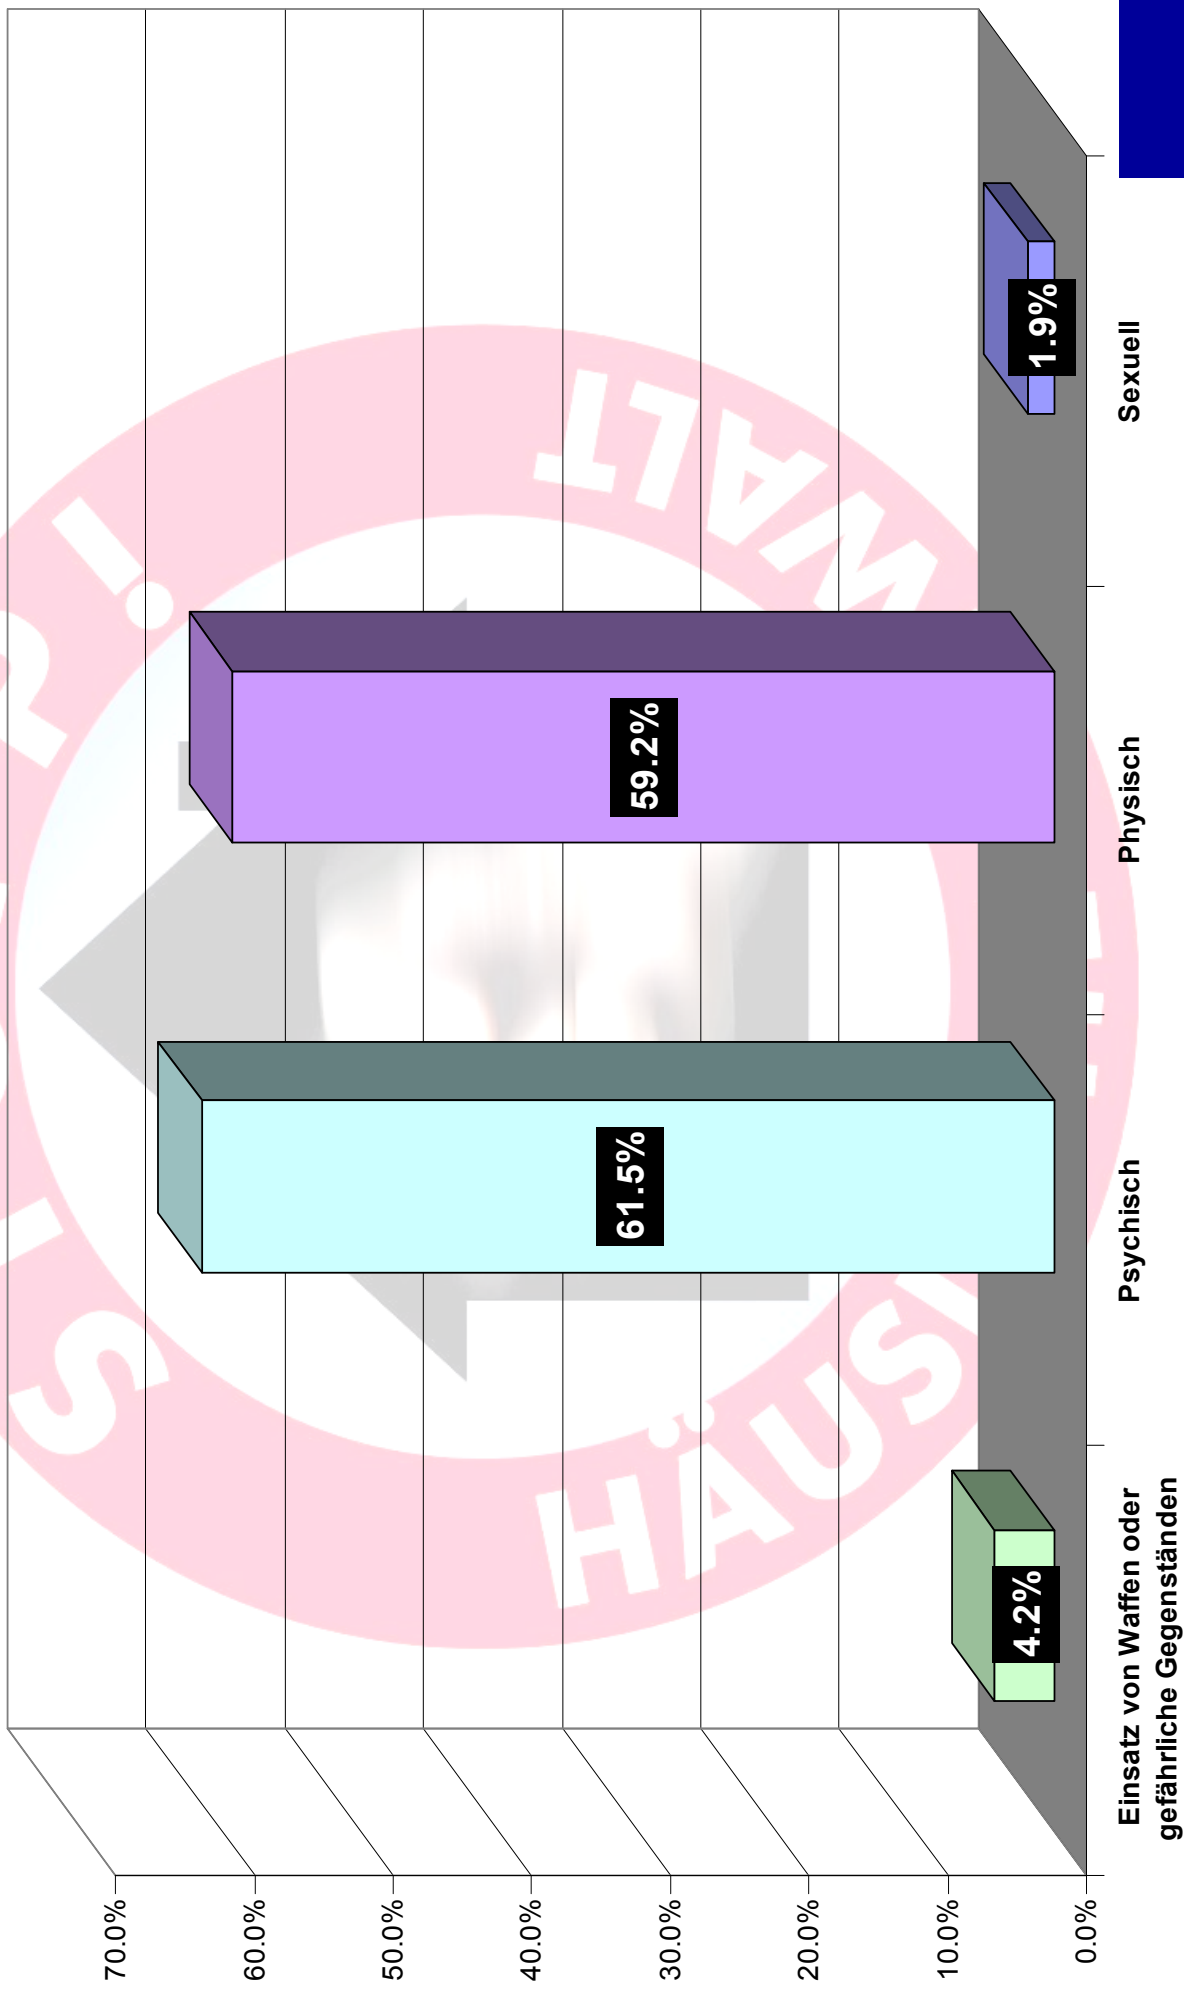

Häusliche Gewalt Statistische Auswertung

Absolute Zahlen 01.01.2001 – 31.12.2006

Kantonspolizei

Jahresvergleich 01.01.2001 – 31.12.2006

LIP

Kantonspolizei

Jahresvergleich pro Tag 01.01.2001 – 31.12.2006

LIP

Zwangsmassnahmen

Gewaltarten 01.01.2001 – 31.01.2007

Geschlecht Täterschaft 2001 – 2006

Kantonspolizei

LIP

Geschlecht Opfer 2001 – 2006

Kantonspolizei

LIP

Nationalität Täterschaft 2001 – 2006

Kantonspolizei

LIP

Nationalität Opfer 2001 – 2006

Kantonspolizei

LIP