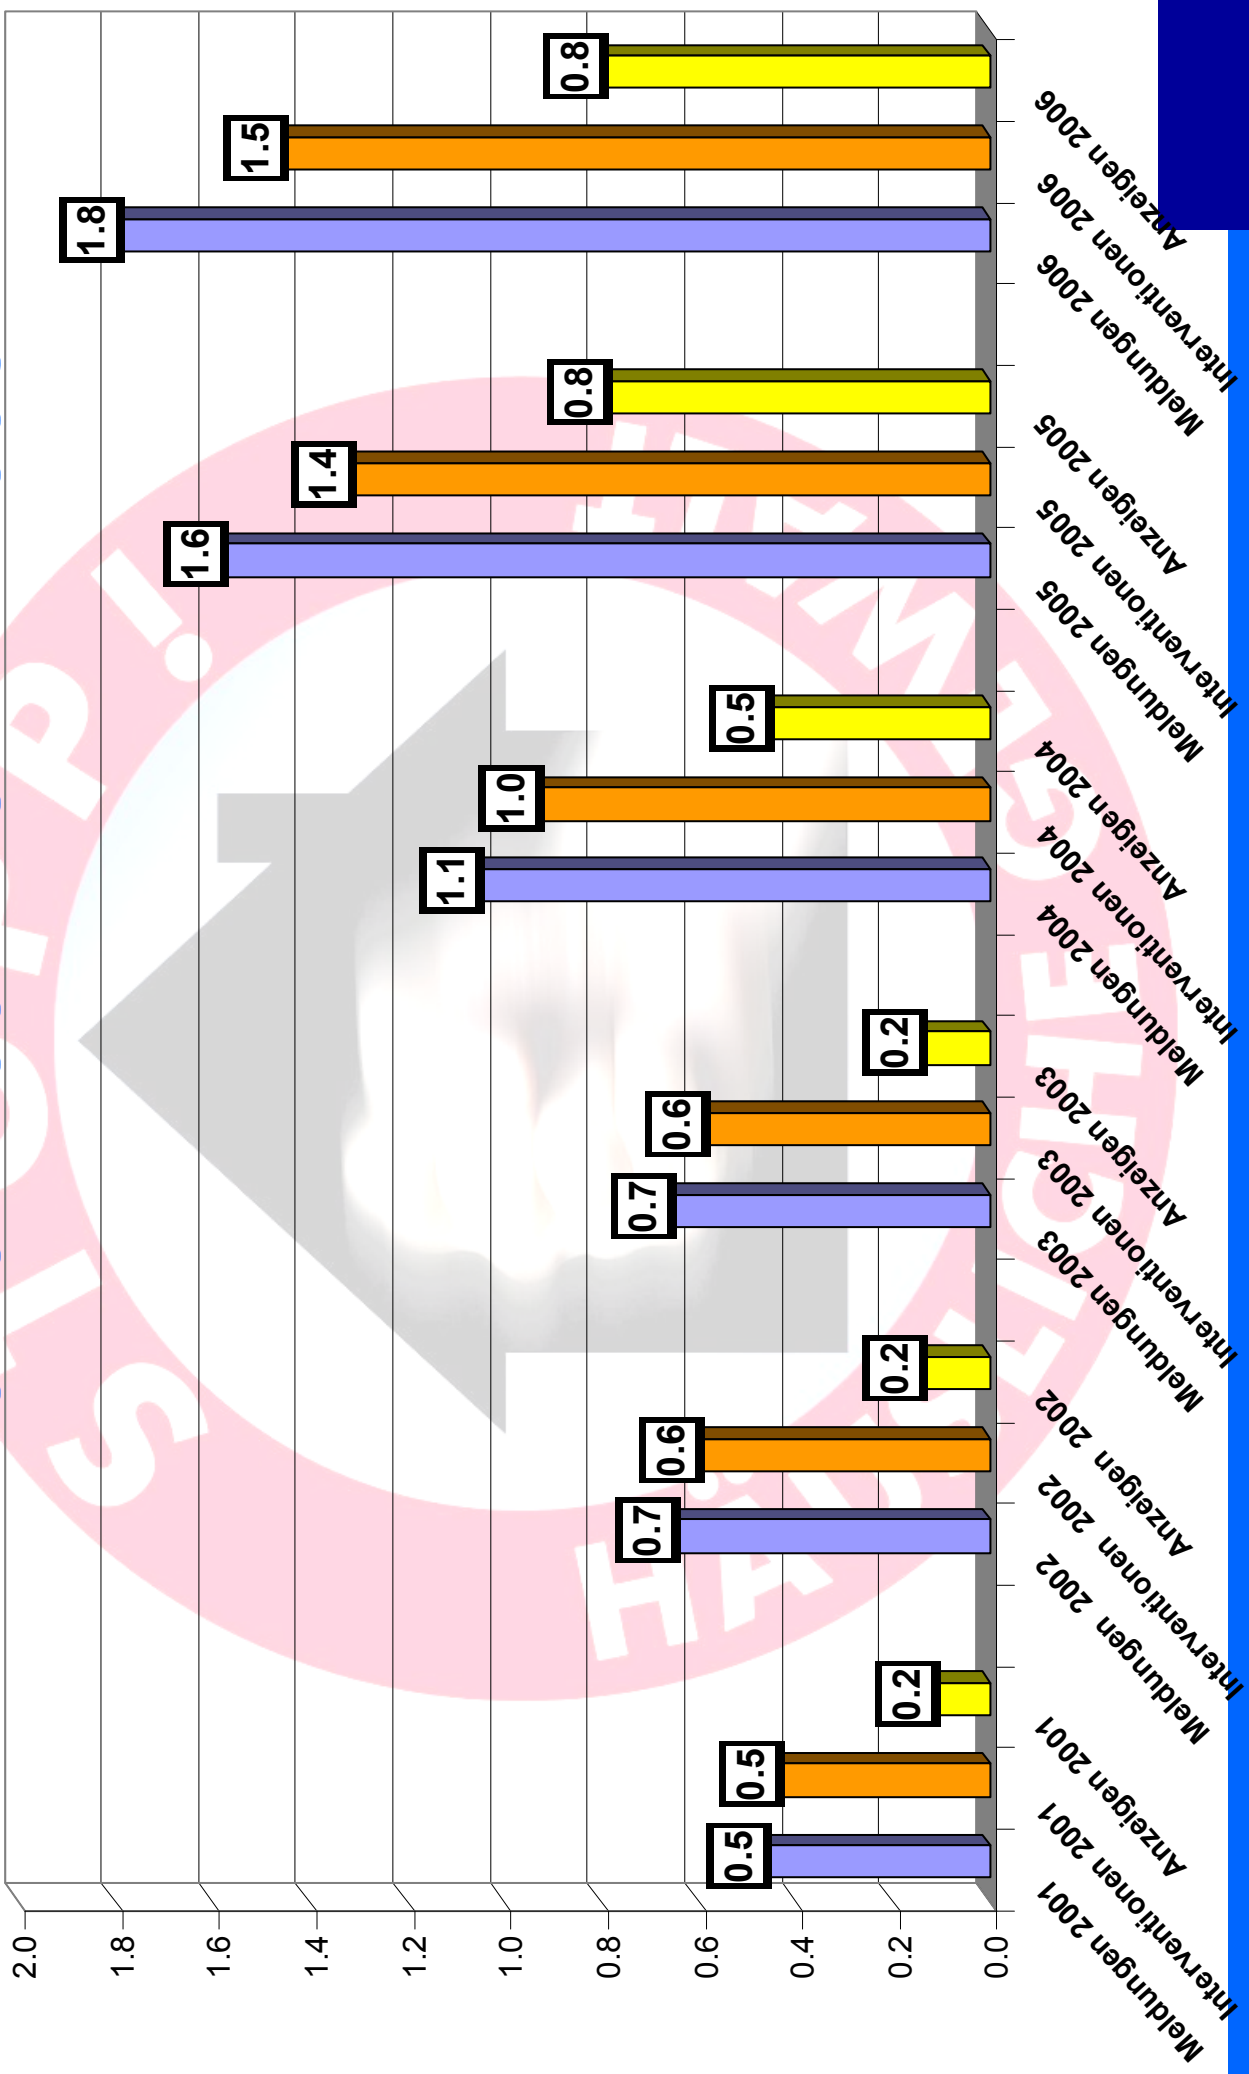

Häusliche Gewalt Statistische Auswertung

Absolute Zahlen 01.01.2001 – 31.12.2006

Kantonspolizei

Jahresvergleich 01.01.2001 – 31.12.2006

LIP

Kantonspolizei

Jahresvergleich pro Tag 01.01.2001 – 31.12.2006

LIP

Zwangsmassnahmen

Gewaltarten 01.01.2001 – 31.01.2007

Geschlecht Täterschaft 2001 – 2006

Kantonspolizei

LIP

Geschlecht Opfer 2001 – 2006

Kantonspolizei

LIP

Nationalität Täterschaft 2001 – 2006

Kantonspolizei

LIP

Nationalität Opfer 2001 – 2006

Kantonspolizei

LIP