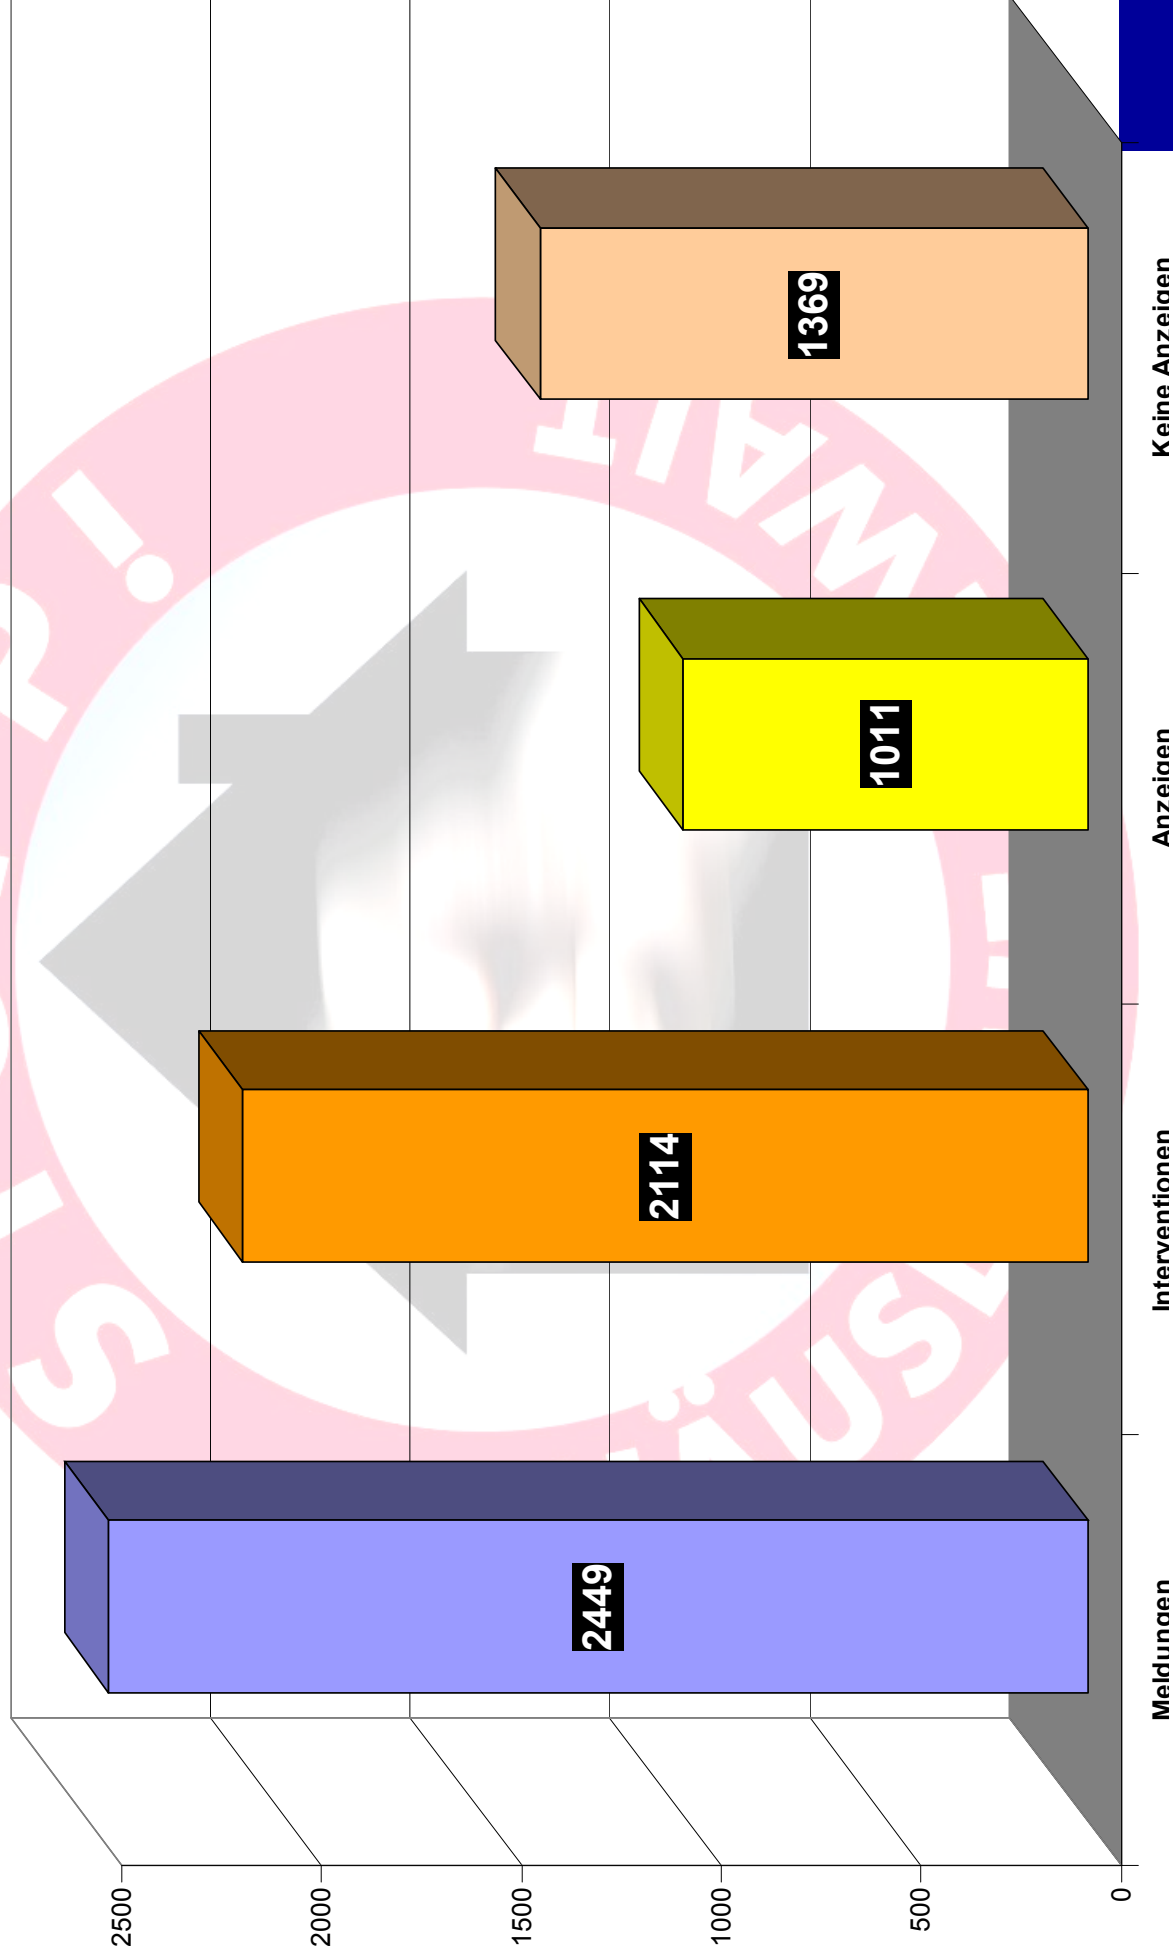

Häusliche Gewalt Statistische Auswertung

Absolute Zahlen 01.01.2001 – 31.12.2006

Kantonspolizei

Jahresvergleich 01.01.2001 – 31.12.2006

LIP

Kantonspolizei

Jahresvergleich pro Tag 01.01.2001 – 31.12.2006

LIP

Zwangsmassnahmen

Gewaltarten 01.01.2001 – 31.01.2007

Geschlecht Täterschaft 2001 – 2006

Kantonspolizei

LIP

Geschlecht Opfer 2001 – 2006

Kantonspolizei

LIP

Nationalität Täterschaft 2001 – 2006

Kantonspolizei

LIP

Nationalität Opfer 2001 – 2006

Kantonspolizei

LIP